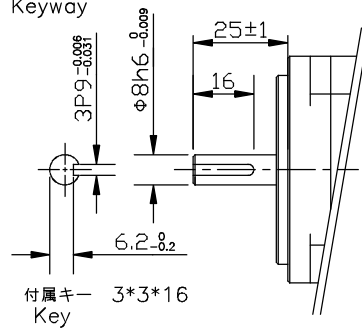

60A20C

(キー溝)
Keyway

(Dカット)
D-cut

(ダブルDカット)
Double D-cut

尺度 1 : 2 (A4)
Scale
単位 [mm]
Unit