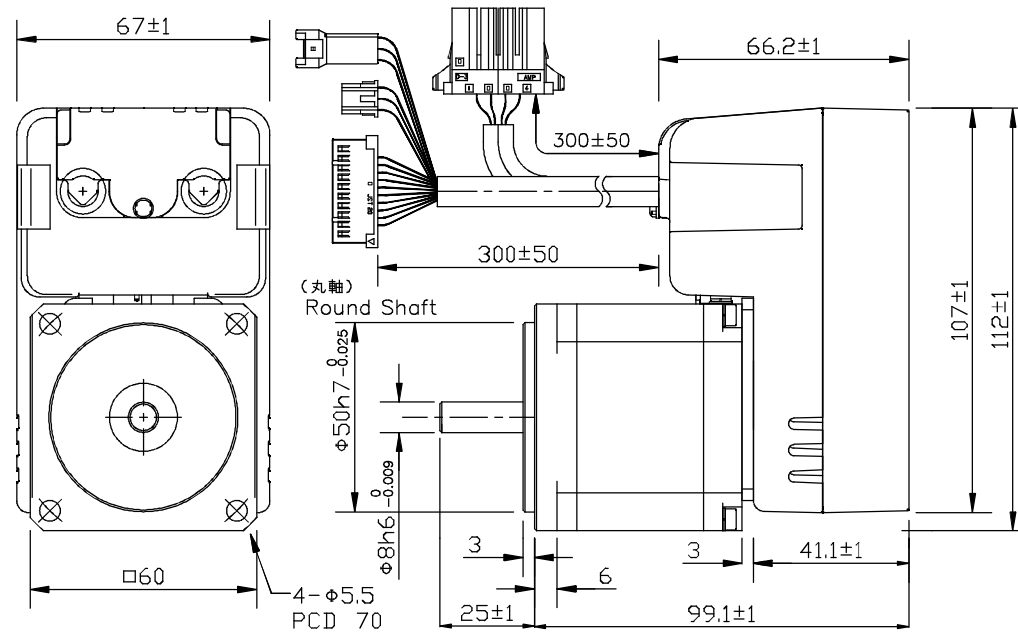

60A20C

(キー溝)
Keyway

(Dカット)
D-cut

(ダブルDカット)
Double D-cut

尺度 1 : 2 (A4)
Scale
単位 [mm]
Unit