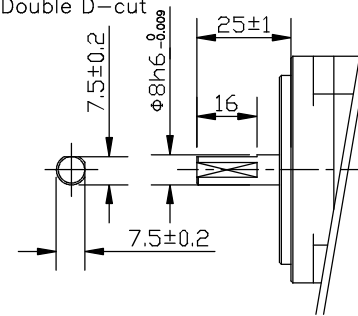

60A20C

(キー溝)
Keyway

(Dカット)
D-cut

(ダブルDカット)
Double D-cut

尺度 1 : 2 (A4)
Scale
単位 [mm]
Unit