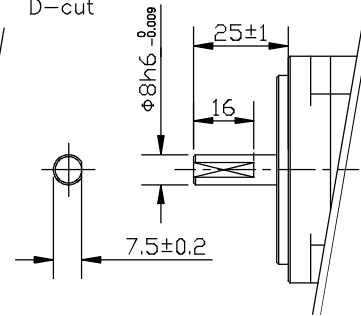

60A20C

(キー溝)
Keyway

(Dカット)
D-cut

(ダブルDカット)
Double D-cut

尺度 1 : 2 (A4)
Scale
単位 [mm]
Unit