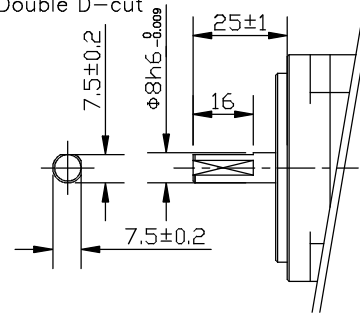

60A10C

(キー溝)
Keyway

(Dカット)
D-cut

(ダブルDカット)
Double D-cut

尺度 1 : 2 (A4)
Scale
単位 [mm]
Unit