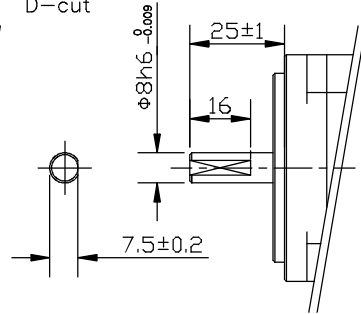

60A10C

(キー溝)
Keyway

(Dカット)
D-cut

(ダブルDカット)
Double D-cut

尺度 1 : 2 (A4)
Scale
単位 [mm]
Unit