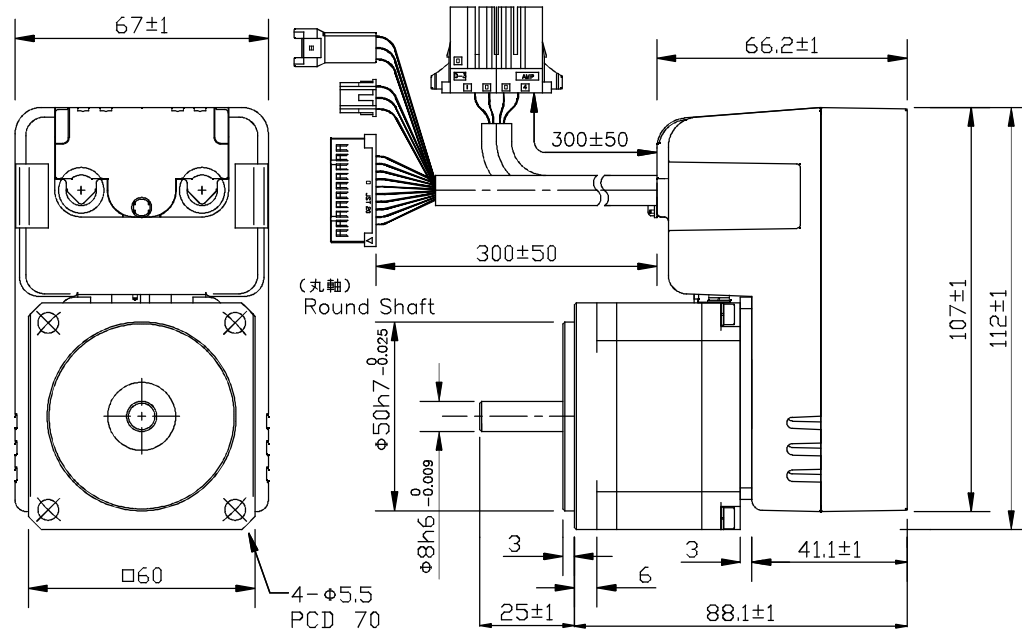

60A10C

(キー溝)
Keyway

(Dカット)
D-cut

(ダブルDカット)
Double D-cut

尺度 1 : 2 (A4)
Scale
単位 [mm]
Unit