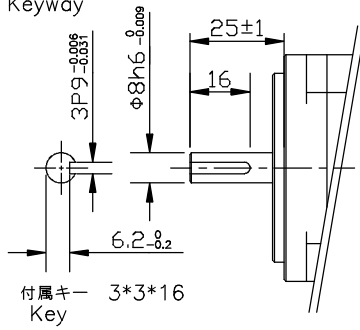

60A10C

(キー溝)
Keyway

(Dカット)
D-cut

(ダブルDカット)
Double D-cut

尺度 1 : 2 (A4)
Scale
単位 [mm]
Unit