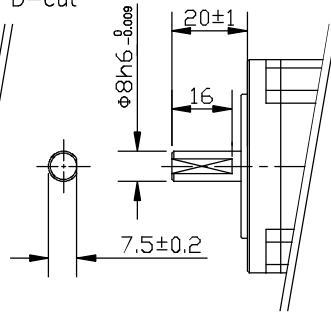

56B10C

(キー溝)
Keyway

(Dカット)
D-cut

(ダブルDカット)
Double D-cut

尺度 1 : 2 (A4)
Scale
単位 [mm]
Unit