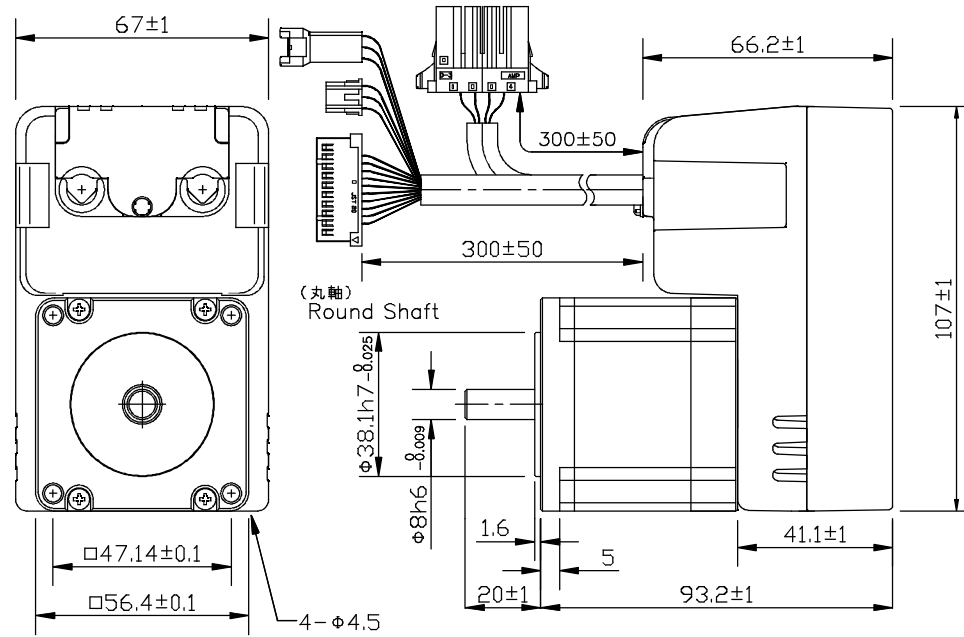

56B10C

(キー溝)
Keyway

(Dカット)
D-cut

(ダブルDカット)
Double D-cut

尺度 1 : 2 (A4)
Scale
単位 [mm]
Unit