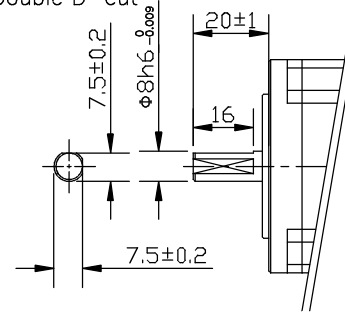

56B10C

(キー溝)
Keyway

(Dカット)
D-cut

(ダブルDカット)
Double D-cut

尺度 1 : 2 (A4)
Scale
単位 [mm]
Unit