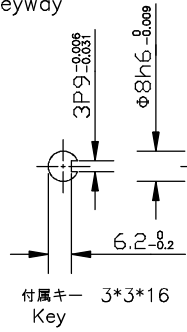

56B10C

(キー溝)
Keyway

(Dカット)
D-cut

(ダブルDカット)
Double D-cut

尺度 1 : 2 (A4)
Scale
単位 [mm]
Unit