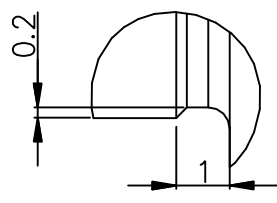

Dimensio [Unit : mm]

SEE DETAIL A

NOTE :  
ONLY OUTPUT SHAFT WITH KEYWAY IS AVAILABLE

CM No.#	Conjunction Plate	Applicability By Ratio									
		15	16	20	25	30	35	40	50	70	100
CM1	11L30□	-	-	-	-	-	-	-	-	-	-
	11S30□	-	-	-	-	-	-	-	-	-	-
	17L30□	-	-	-	-	-	-	-	-	-	-
	17S30□	-	-	-	-	-	-	-	-	-	-
	23L20□	-	-	-	-	-	-	-	-	-	-
CM2	23S30□	-	-	-	-	-	-	-	-	-	-
	56B10□	-	-	-	-	-	-	-	-	-	-
	56B20□	-	-	-	-	-	-	-	-	-	-
	60A10□	-	-	-	-	-	-	-	-	-	-
	60A20□	-	-	-	-	-	-	-	-	-	-
	60A40□	-	-	-	-	-	-	-	-	-	-

Date	2015.01.08	Title	Cool Muscle Gear 2-stage
Scale	1 : 1		CM-PE2090
Size	A2	Dwg No.	CMPE20902-10
3RD Angle Projection			MUSCLE CO., LTD.