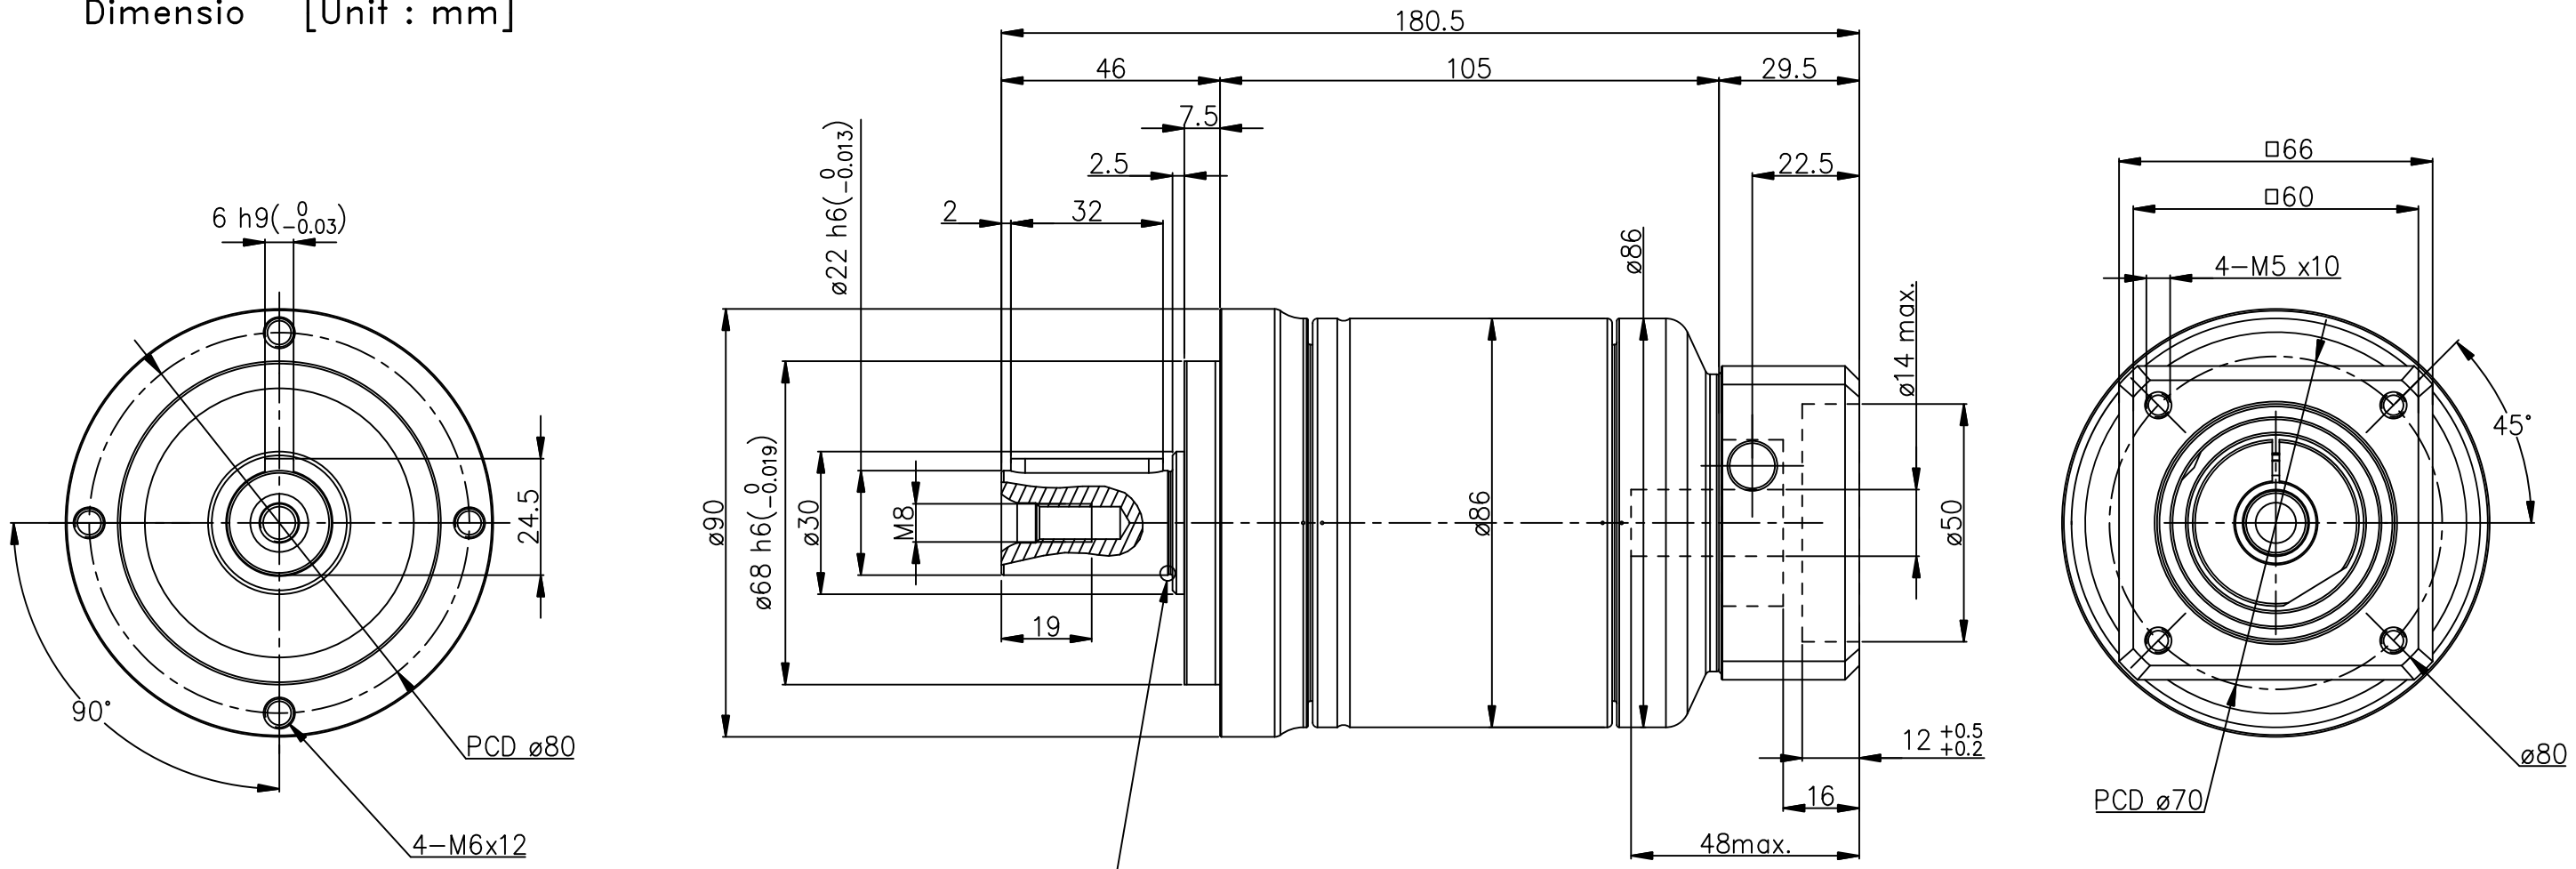

Dimensio [Unit : mm]

SEE DETAIL A

NOTE :  
ONLY OUTPUT SHAFT WITH KEYWAY IS AVAILABLE

CM No.#	Conjunction Plate	Applicability By Ratio									
		15	16	20	25	30	35	40	50	70	100
CM1	11L30□	-	-	-	-	-	-	-	-	-	-
	11S30□	-	-	-	-	-	-	-	-	-	-
	17L30□	-	-	-	-	-	-	-	-	-	-
	17S30□	-	-	-	-	-	-	-	-	-	-
	23L20□	-	-	-	-	-	-	-	-	-	-
CM2	23S30□	-	-	-	-	-	-	-	-	-	-
	56B10□	-	-	-	-	-	-	-	-	-	-
	56B20□	-	-	-	-	-	-	-	-	-	-
	60A10□	-	-	-	-	-	-	-	-	-	-
	60A20□	-	-	-	-	-	-	-	-	-	-
	60A40□	-	-	-	-	-	-	-	-	-	-

Date	2015.01.08	Title	Cool Muscle Gear 2-stage
Scale	1 : 1		CM-PE2090
Size	A2	Dwg No.	CMPE20902-10
3RD Angle Projection			MUSCLE CO., LTD.