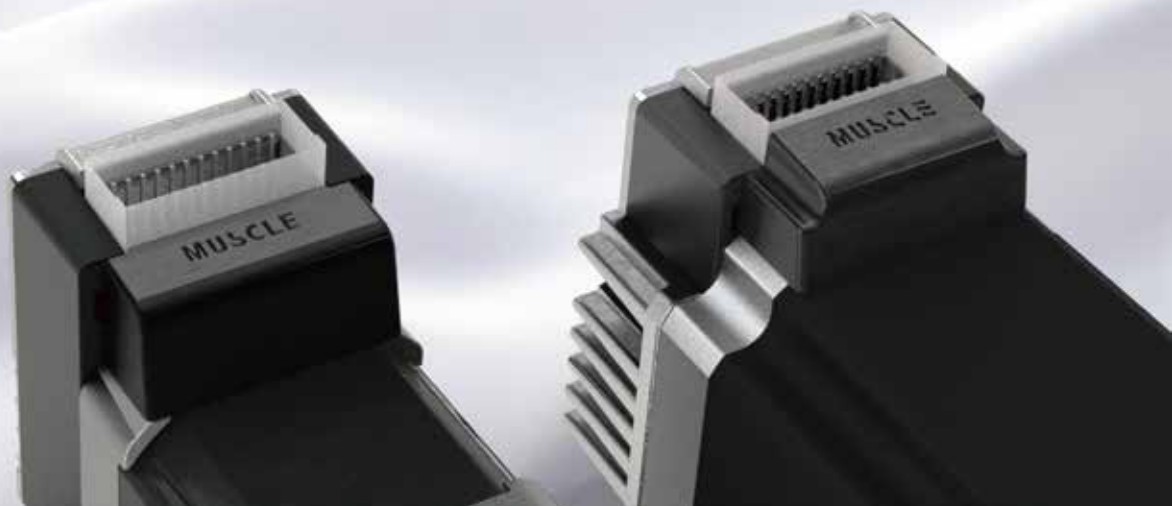

# COOL MUSCLE 3

**モータの基本性能を高めました。**  
*Increased basic motor performance.*

**マッスルが考える新時代のモータ**  
*Motor In New Generation from MUSCLE*

# クールマッスル3の製品ラインナップ COOL MUSCLE 3 Line Ups

よりシンプルな  
**COOL MUSCLE 3**

より高機能な  
**COOL MUSCLE 3+**

## クールマッスル3の特長 COOL MUSCLE 3 Features

◆ **シンプル**  
Simple

モータ制御に必要な機能をすべて内蔵  
All functions required for motor control are built-in.

◆ **性能アップ**  
Power Up

モータトルク、回転速度をさらにアップ  
Motor torque and rotational speed are greatly increased.

◆ **簡単**  
Easy

誰でも簡単に高精度な制御が可能  
CM3 can be controlled easily and precisely by anyone.

◆ **賢く※**  
Smart

PLC機能を搭載、CM3から他機器に制御が可能  
Integrated PLC function allows you to control other devices from CM3.

◆ **クール**  
COOL