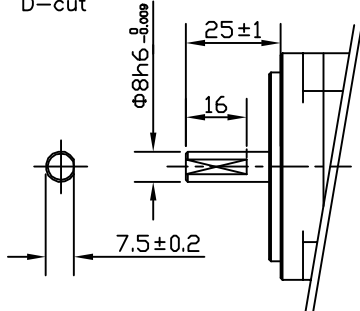

(キー溝)  
Keyway

(Dカット)  
D-cut

(ダブルDカット)  
Double D-cut

尺度 1 : 2 (A4)  
Scale  
単位 [mm]  
Unit