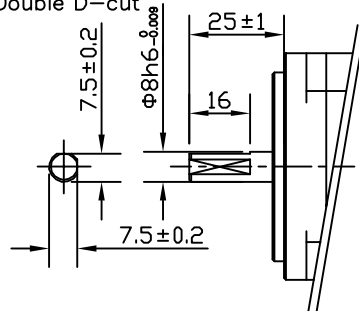

(キー溝)  
Keyway

(Dカット)  
D-cut

(ダブルDカット)  
Double D-cut

尺度 1 : 2 (A4)  
Scale  
単位 [mm]  
Unit