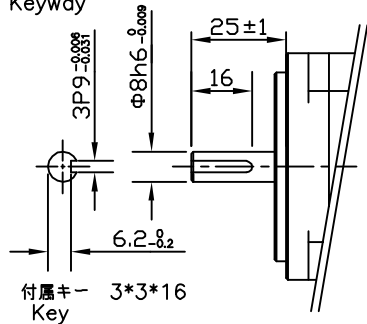

(キー溝)  
Keyway

(Dカット)  
D-cut

(ダブルDカット)  
Double D-cut

尺度 1 : 2 (A4)  
Scale  
単位 [mm]  
Unit