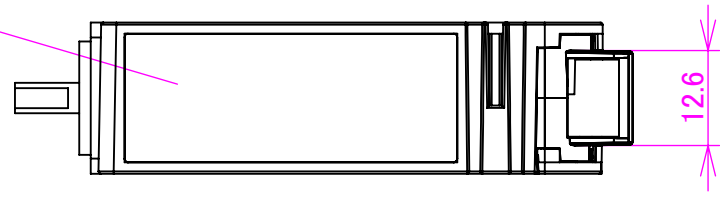

MCCAAP006-00
20角デザインシール

12.6

斜視図

4-M2×0.45
有効穴深さ3mm

MCBAAP008-00
CMAシリアルラベル