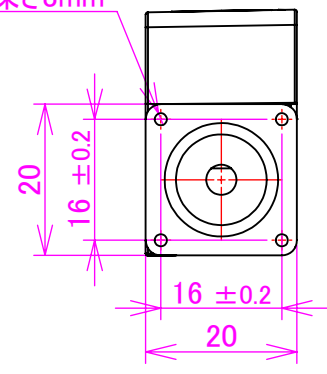

MCCAAP006-00
20角デザインシール

12.6

斜視図

4-M2×0.45
有効穴深さ3mm

MCBAAP008-00
CMAシリアルラベル