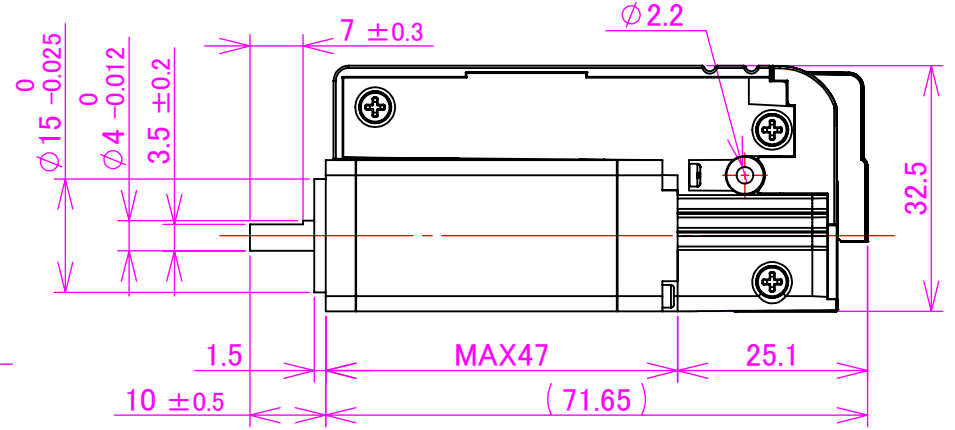

MCCAAP006-00
20角デザインシール

12.6

斜視図

4-M2×0.45
有効穴深さ3mm

MCBAAP008-00
CMAシリアルラベル