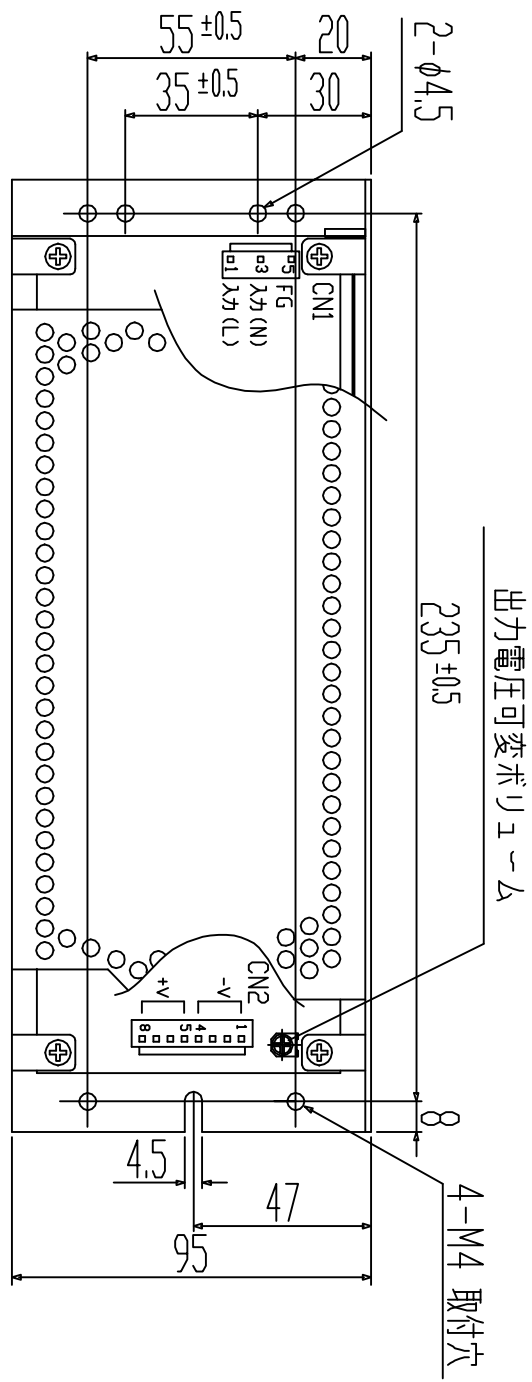

CMPS-XMUS150

シヤーマシカバータイヤ

※電源取付穴締め付けトルク：1.5N・m max

入出力コネクタ	適合ハロジソコ	ターミナル
CNI	R3P5-VH	U-1US-VH-21-P1.1 JALUB-VH-21-P1.1
CNE	R3P-VH	U-1US-VH-21-P1.1 JALUB-VH-21-P1.1

(メーカー：日本圧着端子)

<端子配列>

CNI

ピン番号	入力
1	AK(L)
2	AK(N)
3	AK(N)
4	AK(N)
5	FG

CNE

ピン番号	出力
1, 2, 3, 4	-V
5, 6, 7, 8	+V

※CNIの2、4番ピンはなし

※CNEは1ピン当たり5A(ピーク時は7A)以下で使用してください