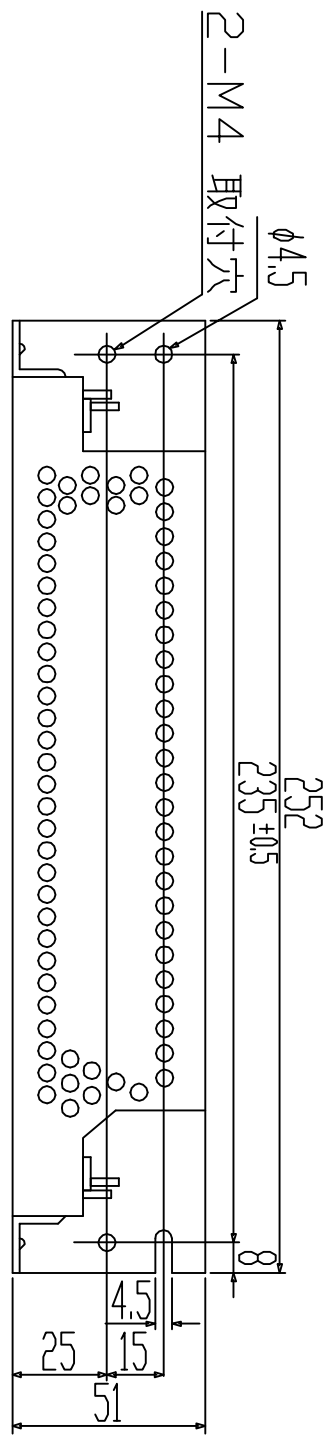

CMPS-XMUS150

シヤーマシカバータイヤ

※電源取付穴締め付けトルク：1.5N・m max

入出力コネクタ	適合ハロジソコ	ターミナル
CNI	R3P5-VH	U-1US-VH-21-P1.1 JALUB-VH-21-P1.1
CNE	R3P-VH	U-1US-VH-21-P1.1 JALUB-VH-21-P1.1

(メーカー：日本圧着端子)

<端子配列>

CNI

ピン番号	入力
1	AK(L)
2	AK(N)
3	AK(N)
4	AK(N)
5	FG

CNE

ピン番号	出力
1, 2, 3, 4	-V
5, 6, 7, 8	+V

※CNIの2、4番ピンはなし

※CNEは1ピン当たり5A(ピーク時は7A)以下で使用してください