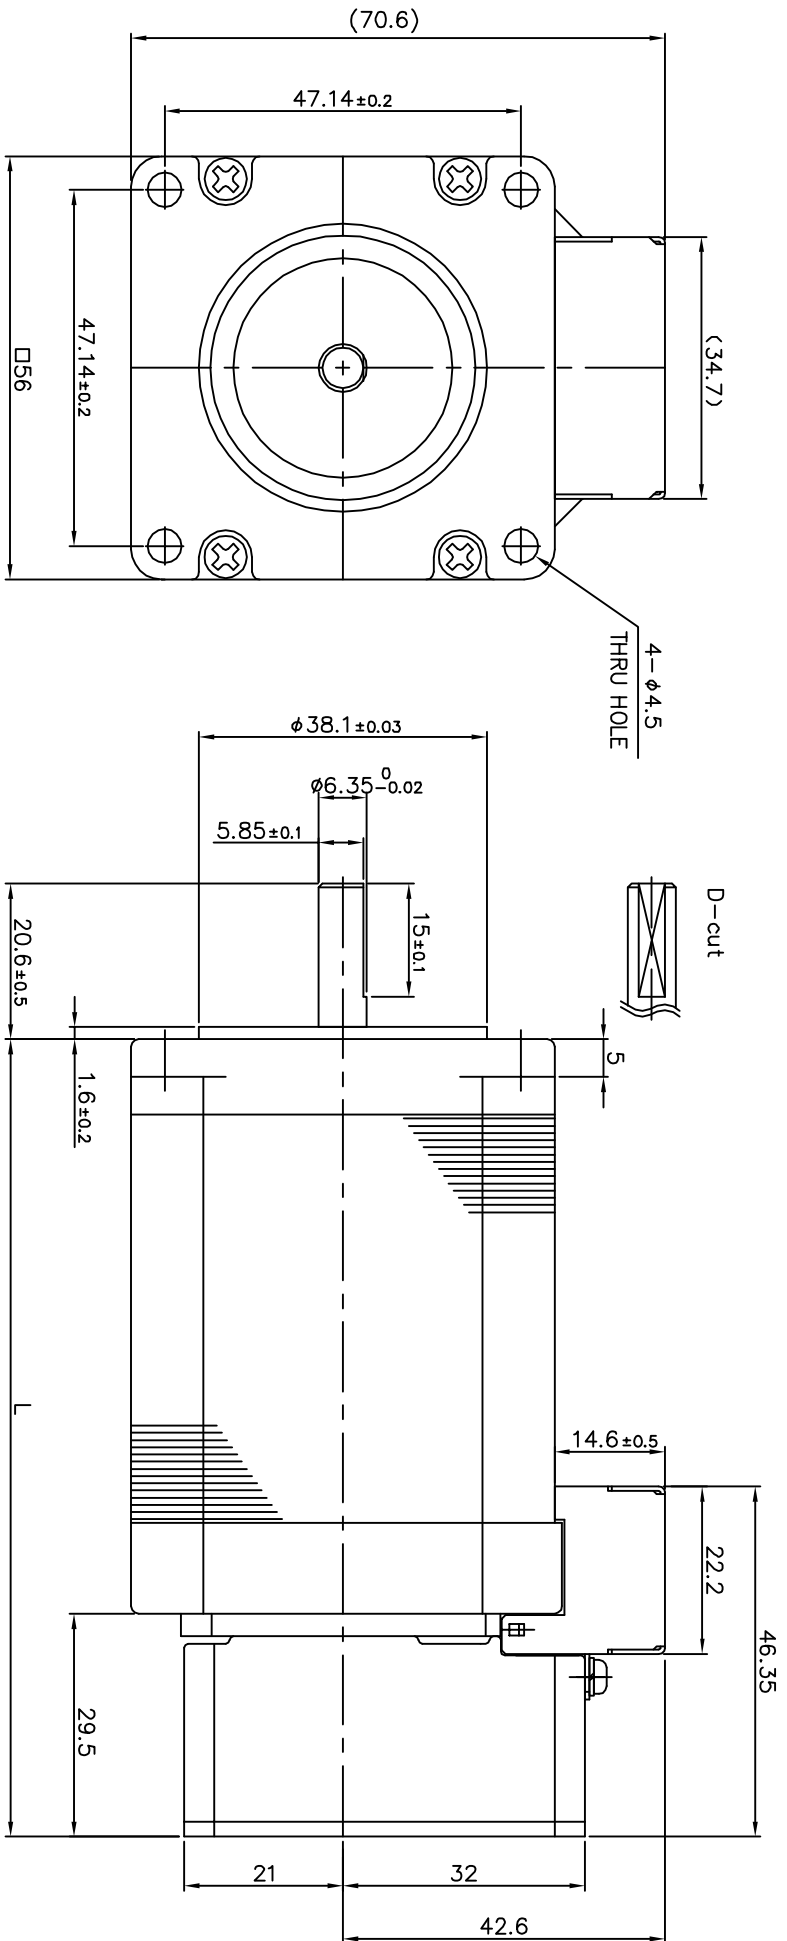

CM1-□-23L20/S30 外形寸法

单位：mm

MODEL	L
CM1-□-23L20	105.5
CM1-□-23S30	71.5