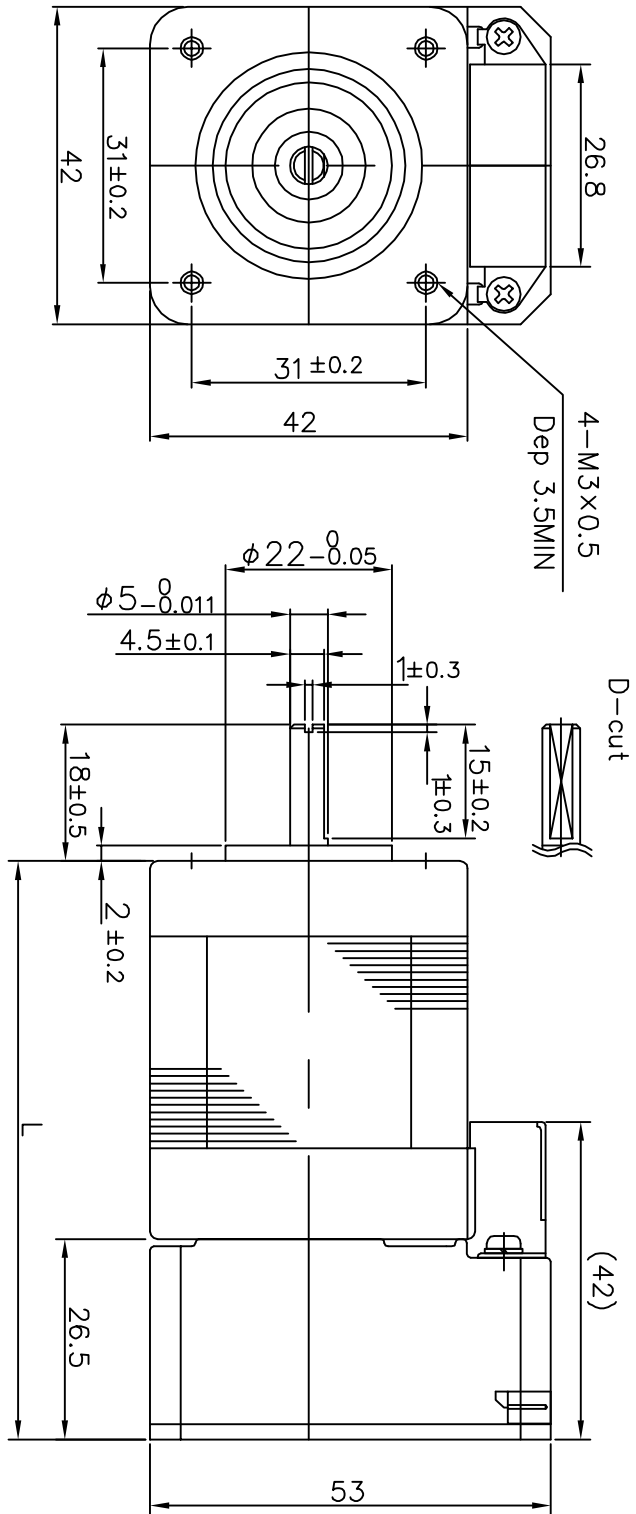

CM1-□-17□30 外形寸法

単位：mm

MODEL	L
CM1-□-17L30	76.5
CM1-□-17SS30	60.5