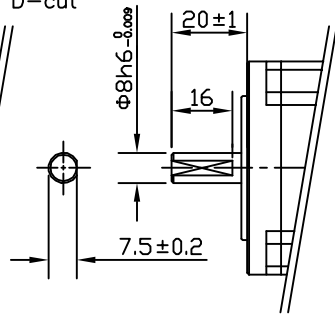

(キー溝)
Keyway

(Dカット)
D-cut

(ダブルDカット)
Double D-cut

尺度 1 : 2 (A4)
Scale
単位 [mm]
Unit