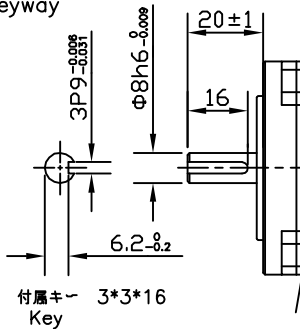

(キー溝)
Keyway

(Dカット)
D-cut

(ダブルDカット)
Double D-cut

尺度 1 : 2 (A4)
Scale
単位 [mm]
Unit