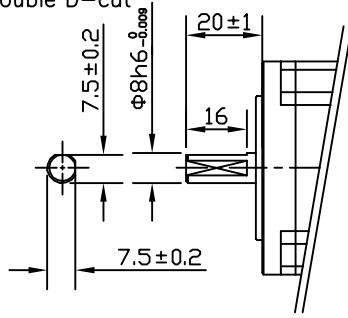

(キー溝)
Keyway

(Dカット)
D-cut

(ダブルDカット)
Double D-cut

尺度 1 : 2 (A4)
Scale
単位 [mm]
Unit